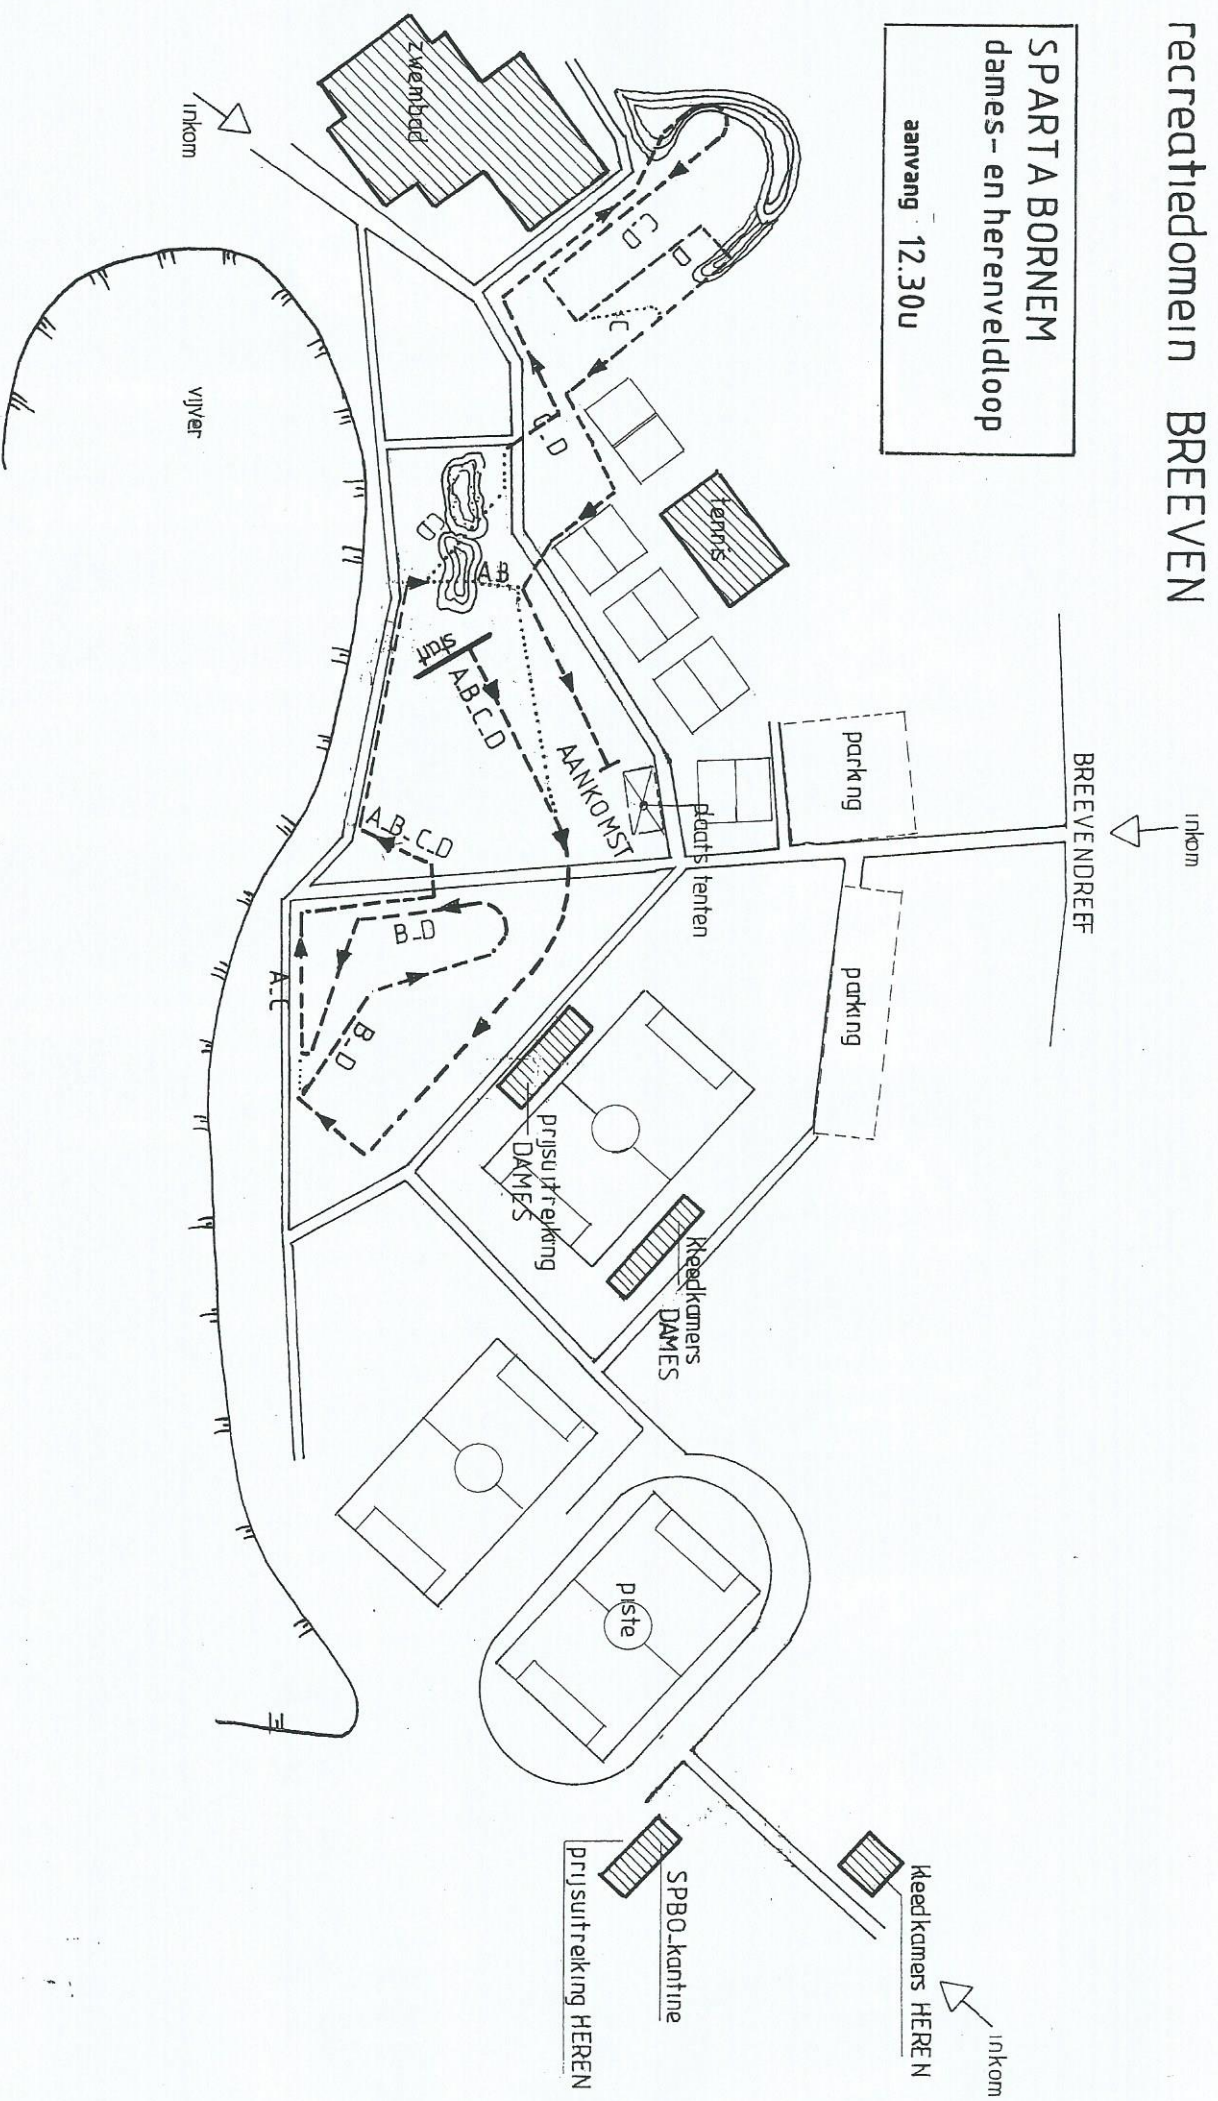

recreatiedomein BREEVEN

SPARTA BORNEM dames- en herenveldloop

aanvang : 12.30u

Dames : Benj.

1 x B = 980 m
2 x A = 1350 m
2 x B = 1910 m
2 x C = 2410 m
3 x C = 3590 m
1 x A + 3 x D = 5110 m

Herren : BENJ.

1 x B = 980m
2 x A = 1350m
2 x B = 1910m
2 x D = 2990m
3 x D = 4460m
1 x A + 3 x D = 5110m
1 x A + 4 x D = 6580m
6 x D = 8870m

VELDLOOP SPBO Bornem 12u30

Inkom : 4 euro

24ste mannen en vrouwenveldloop

verantwoordelijke 1: Raymond Robberecht
madeliefjeslaan 9 2880 Bornem
raymond.robberrecht@telenet.be
03/889.53.60

verantwoordelijke 2: Stein Michiels 03/889.53.01